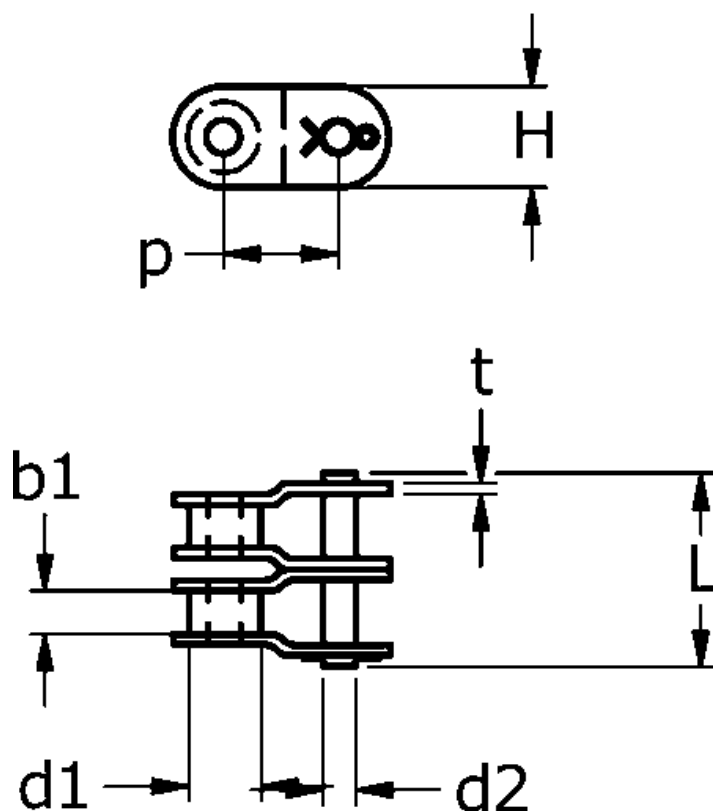

Article number: 61370235102004
Description: Tsubaki 10 B-2 Duplex offset link OL
Neptune.
Note: 10 B-2

Measures

b1 = 9.65
d1 = 10.16
d2 = 5.08
H = 14.7
L = 39.4
P = 15.875
t = 1.5